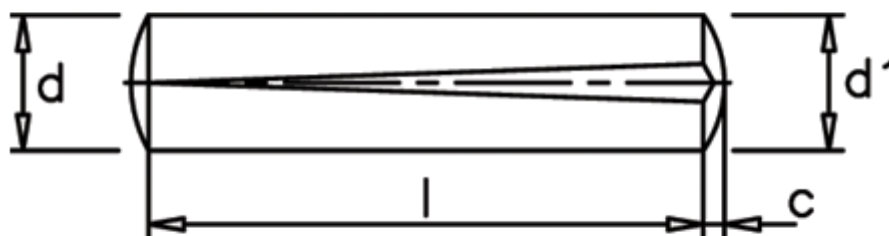

Varenummer: 08013121
Beskrivelse: KLEE Kærvstift S1 3x16
Stål

Mål

c = 0,45

d = 3.0

d1 = 3.30

Længde = 16